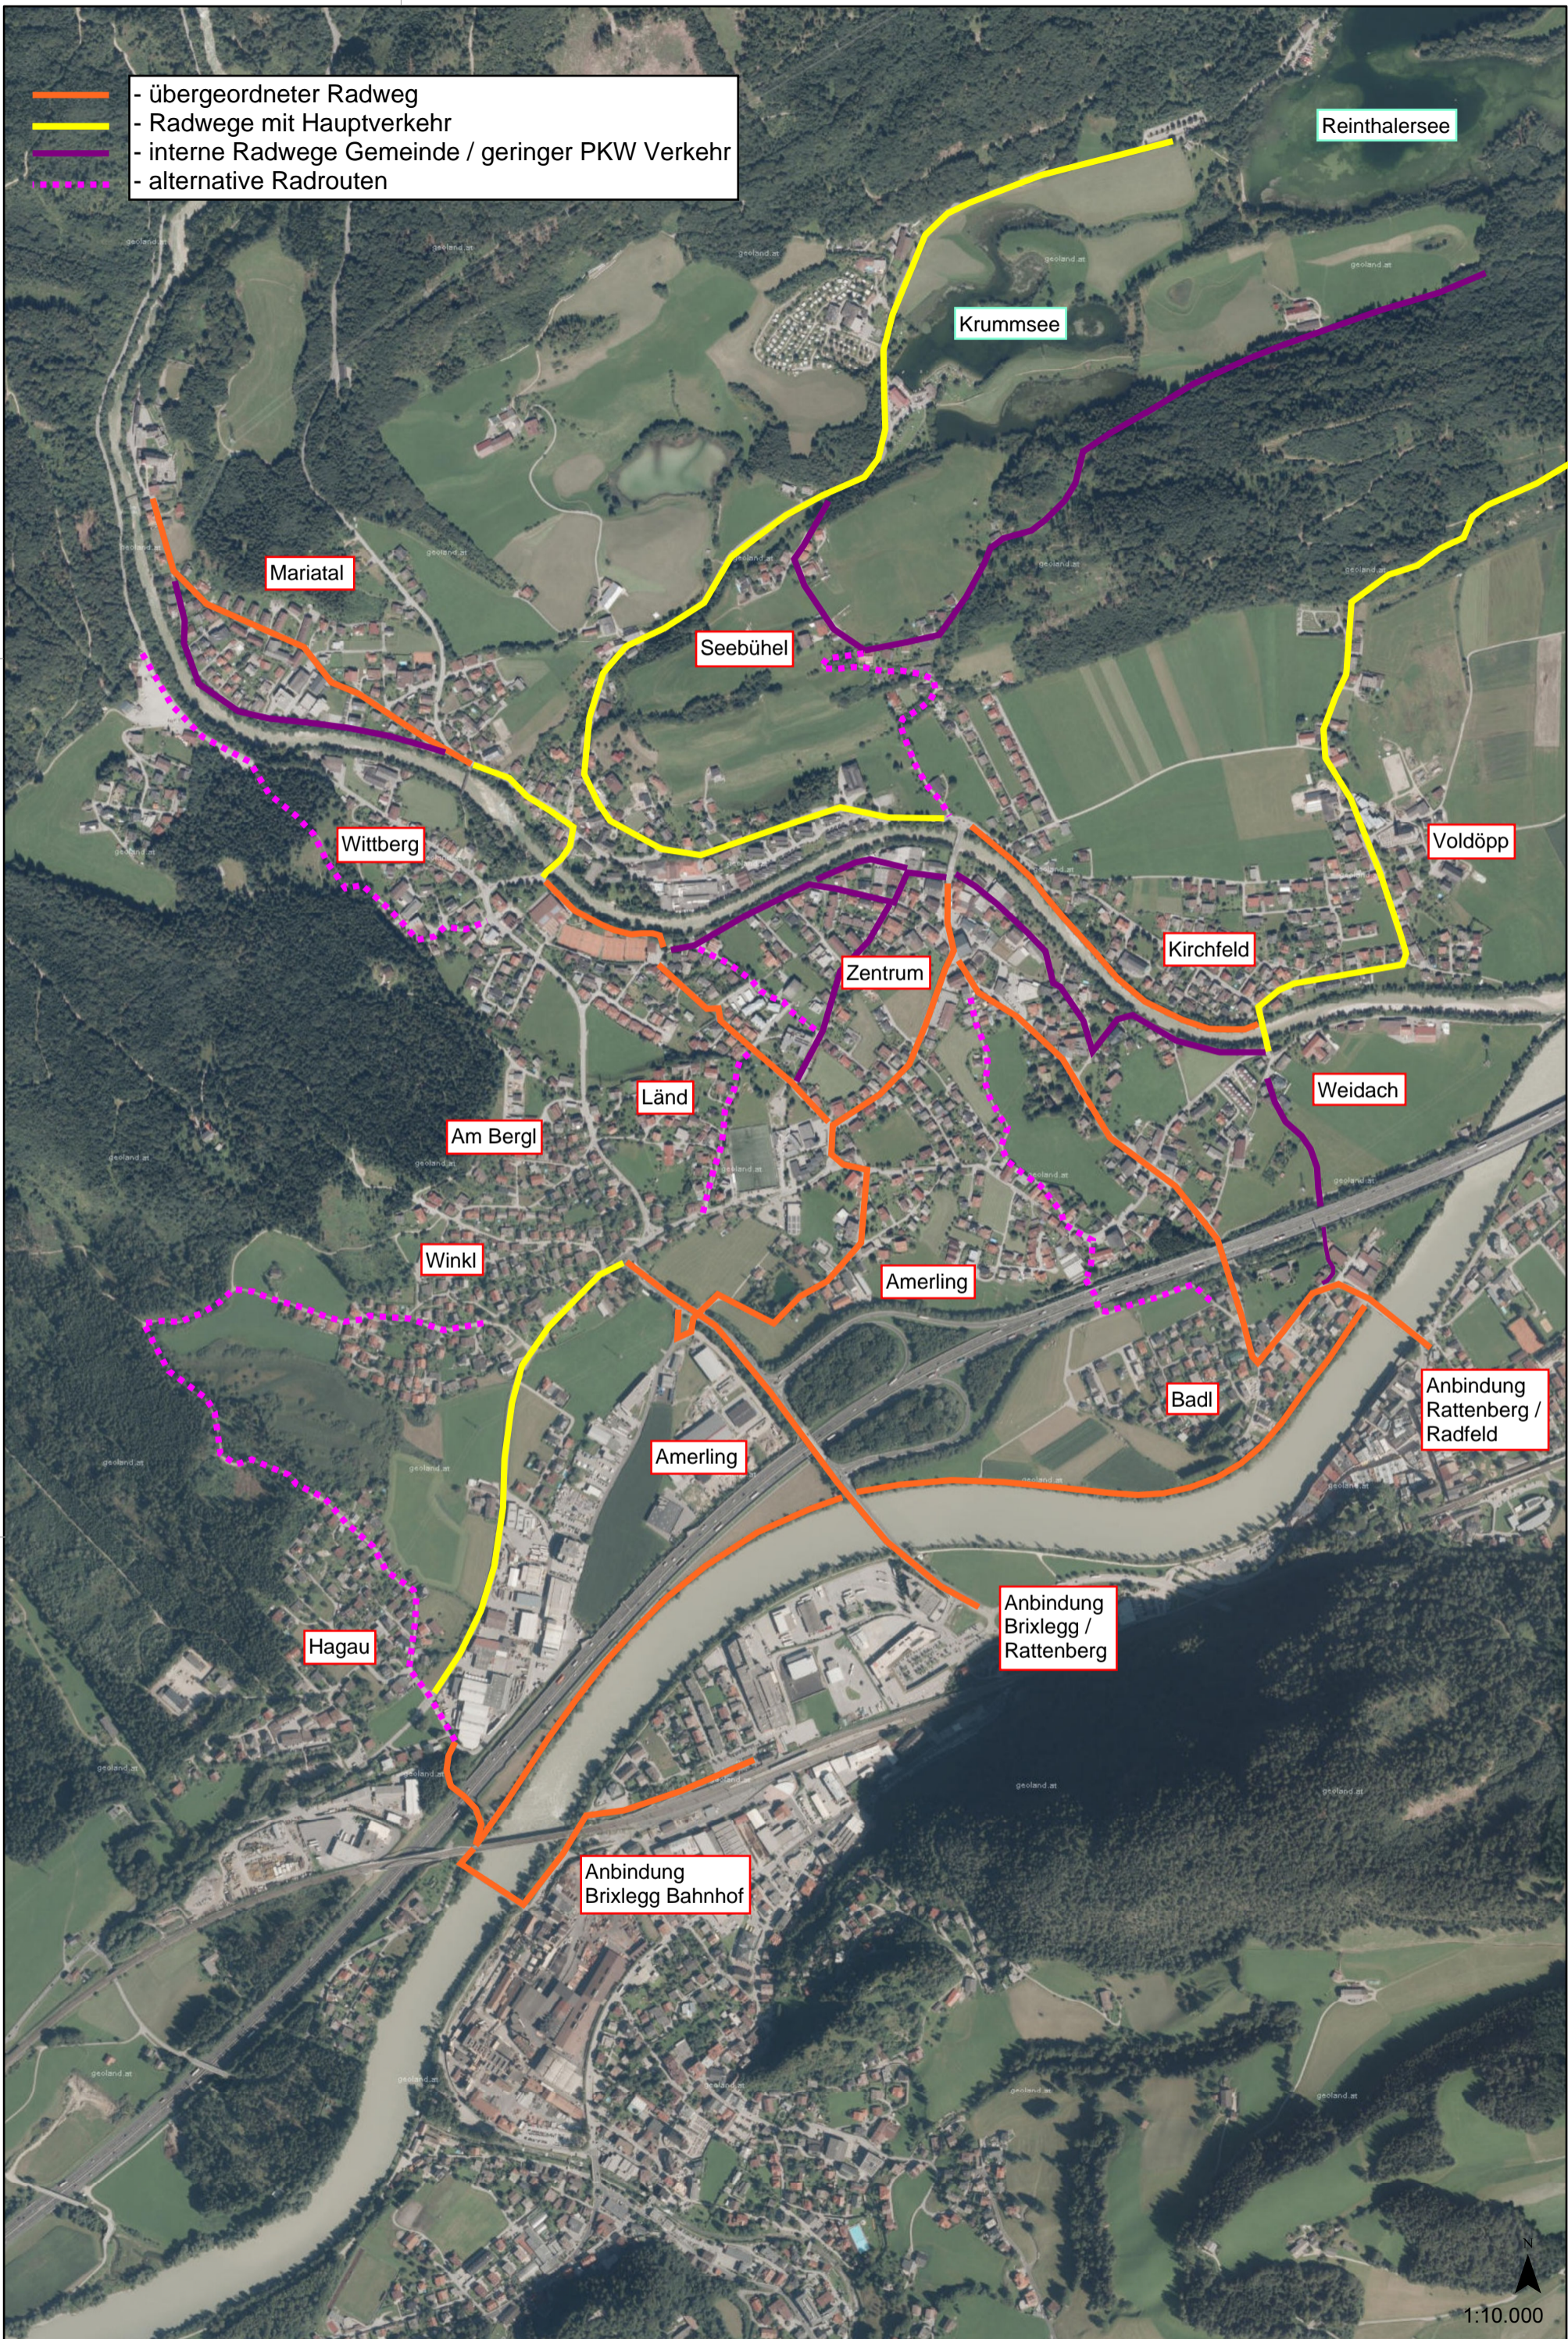

- - übergeordneter Radweg
- - Radwege mit Hauptverkehr
- - interne Radwege Gemeinde / geringer PKW Verkehr
- - - - alternative Radrouten

Reinhallersee

Krummsee

Mariatal

Seebühel

Voldöpp

Wittberg

Zentrum

Kirchfeld

Länd

Weidach

Am Bergl

Winkl

Amerling

Amerling

Badl

Anbindung Rattenberg / Radfeld

Hagau

Anbindung Brixlegg / Rattenberg

Anbindung Brixlegg Bahnhof

1:10.000